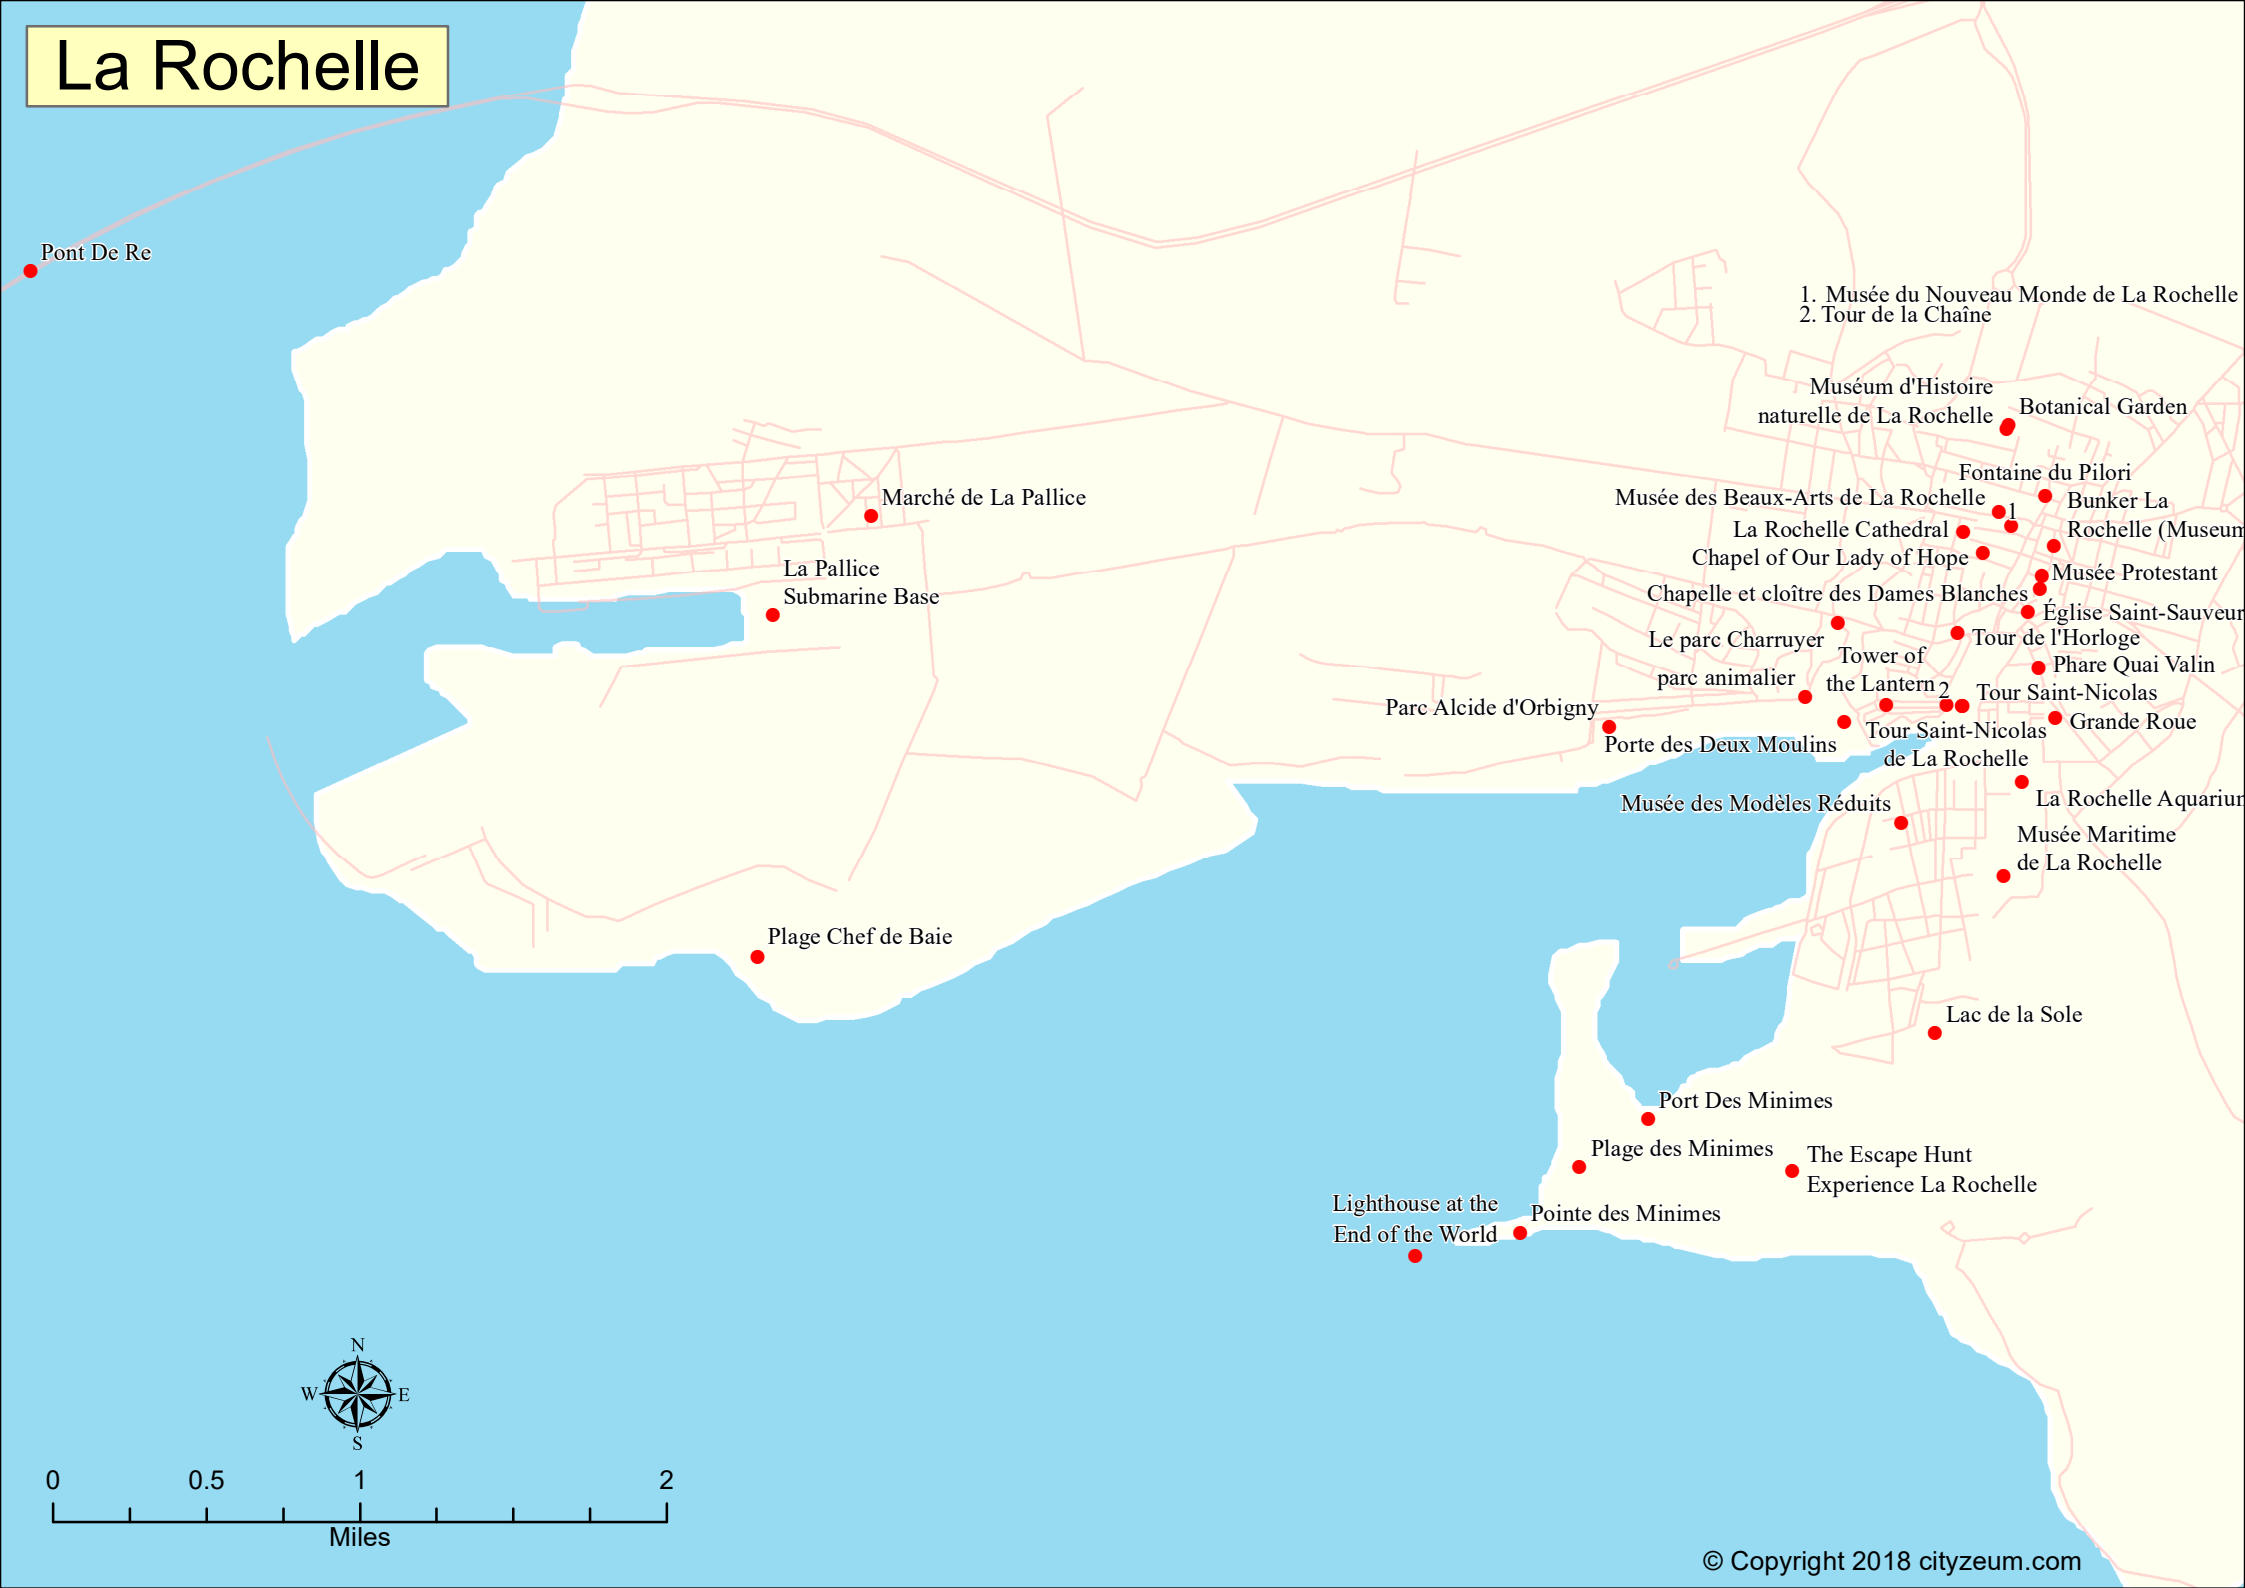

# La Rochelle

Pont De Re

Marché de La Pallice

La Pallice  
Submarine Base

Plage Chef de Baie

- 1. Musée du Nouveau Monde de La Rochelle
- 2. Tour de la Chaîne

Muséum d'Histoire naturelle de La Rochelle

Botanical Garden

Église Saint-Sauveur

Le parc Charruyer

Tour de l'Horloge

Le parc animalier

Phare Quai Valin

Parc Alcide d'Orbigny

Tour Saint-Nicolas

Porte des Deux Moulins

Tour Saint-Nicolas de La Rochelle

Grande Roue

Musée des Modèles Réduits

La Rochelle Aquarium

Musée Maritime de La Rochelle

Lac de la Sole

Port Des Minimés

Plage des Minimés

The Escape Hunt Experience La Rochelle

Lighthouse at the End of the World

Pointe des Minimés